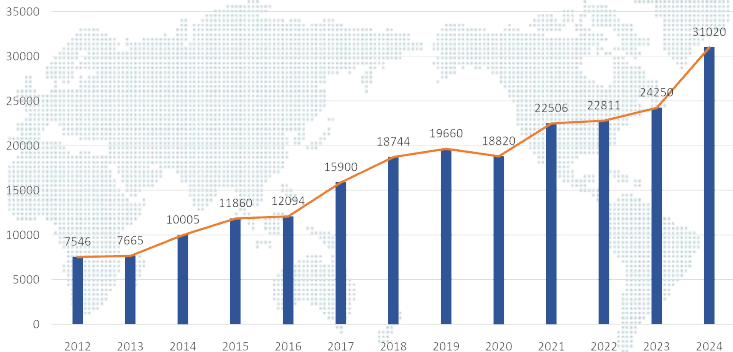

연도별 B/L건수

2012	2013	2014	2015	2016	2017	2018	2019	2020	2021	2022	2023	2024
7546	7665	10,005	11,860	12,094	15,900	18,744	19,660	18,820	22,506	22,811	24,250	31,020